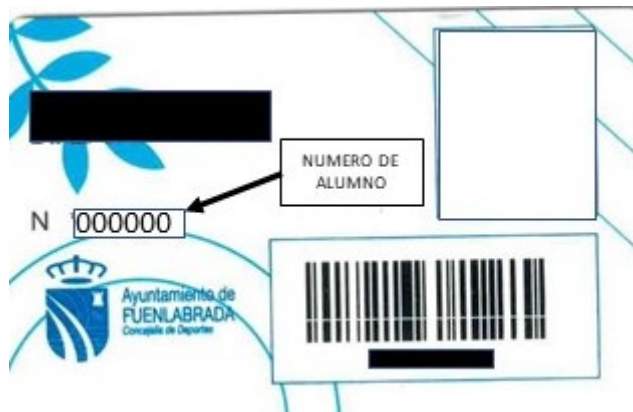

Para obtener la información del grupo al que pertenece y está dado de alta en la Escuela de Natación (días y horario), debe localizar su número de alumno como se indica en la imagen y posteriormente cotejarlo en el listado oficial que se facilita a continuación.